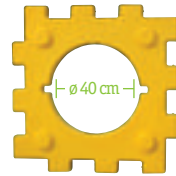

## CUBIC TOY különálló elemek

**Cikkszám 149**  
Háromszög tetőhöz

75 x 75 x 75 cm

**Cikkszám 150**  
Létrás oldal

75 x 75 cm

**Cikkszám 151**  
Oldal 40 cm lyukkal

75 x 75 cm

**Cikkszám 304**  
Védőkorlát