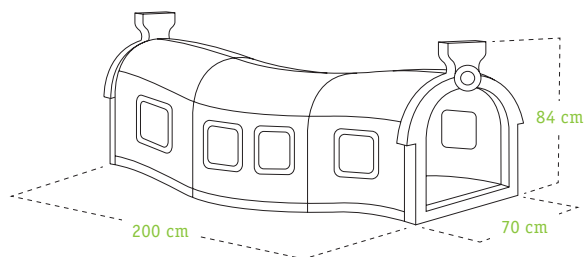

**Termék cikkszáma: WT-5**

A szett összesen 5 darab elemből áll, melyből három darab vagon és két darab záróelem. Összeszerelt állapotban a teljes hossza 2 méter.

**Termék cikkszáma: WT-7**

A szett összesen 7 darab elemből áll, melyből öt darab vagon és két darab záróelem. Összeszerelt állapotban a teljes hossza 3,24 méter.

**Termék cikkszáma: WT-3**

A szett összesen három darab vagonból áll.

**Termék cikkszáma: WT-2**

A szett összesen kettő darab vagonból áll.

**Elérhető színek:**

kék

sárga

fukszia

narancssárga

almazöld

**A Wagon Toys játék méretei**

**CUBIC TOY**  
játsszótéri játékok

**Termék cikkszám: 301**

A játék a következő elemekből áll:

- 17 db oldal
- 2 db lépcső
- 2 db alagút
- 2 db nagy csúszda
- 2 db nagy lépcső
- 4 db védőkorlát
- 4 db háromszög
- 1 db tető