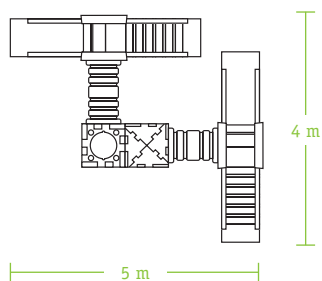

**Termék cikkszáma: WT-5**

A szett összesen 5 darab elemből áll, melyből három darab vagon és két darab záróelem. Összeszerelt állapotban a teljes hossza 2 méter.

**Termék cikkszáma: WT-7**

A szett összesen 7 darab elemből áll, melyből öt darab vagon és két darab záróelem. Összeszerelt állapotban a teljes hossza 3,24 méter.

narancssárga

almazöld

**A Wagon Toys játék méretei**

**CUBIC TOY**  
játsszótéri játékok

**Termék cikkszám: 301**

A játék a következő elemekből áll:

- 17 db oldal
- 2 db lépcső
- 2 db alagút
- 2 db nagy csúszda
- 2 db nagy lépcső
- 4 db védőkorlát
- 4 db háromszög
- 1 db tető

**Termék cikkszám: 157**

A játék a következő elemekből áll:

- 14 db oldal
- 2 db lépcső
- 1 db alagút
- 1 db nagy csúszda
- 1 db nagy lépcső
- 2 db védőkorlát
- 2 db háromszög
- 1 db tető

**Termék cikkszám: 158**

A játék a következő elemekből áll:

- 13 db oldal
- 2 db lépcső
- 2 db alagút
- 1 db nagy csúszda
- 1 db nagy lépcső
- 2 db védőkoriát
- 8 db háromszög

**Termék cikkszám: 159**

A játék a következő elemekből áll: