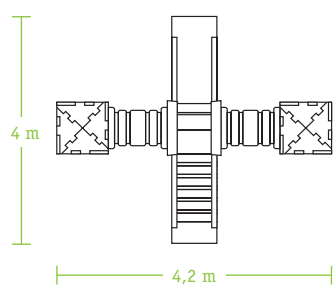

**Termék cikkszáma: WT-5**

A szett összesen 5 darab elemből áll, melyből három darab vagon és két darab záróelem. Összeszerelt állapotban a teljes hossza 2 méter.

**Termék cikkszáma: WT-7**

A szett összesen 7 darab elemből áll, melyből öt darab vagon és két darab záróelem. Összeszerelt állapotban a teljes hossza 3,24 méter.

narancssárga

almazöld

**A Wagon Toys játék méretei**

**CUBIC TOY**  
játsszótéri játékok

**Termék cikkszám: 301**

A játék a következő elemekből áll:

- 17 db oldal
- 2 db lépcső
- 2 db alagút
- 2 db nagy csúszda
- 2 db nagy lépcső
- 4 db védőkorlát
- 4 db háromszög
- 1 db tető

**Termék cikkszám: 157**

A játék a következő elemekből áll:

- 14 db oldal
- 2 db lépcső
- 1 db alagút
- 1 db nagy csúszda
- 1 db nagy lépcső
- 2 db védőkorlát
- 2 db háromszög
- 1 db tető

**Termék cikkszám: 158**

A játék a következő elemekből áll:

- 13 db oldal
- 2 db lépcső
- 2 db alagút
- 1 db nagy csúszda
- 1 db nagy lépcső
- 2 db védőkoriát
- 8 db háromszög

**Termék cikkszám: 159**

A játék a következő elemekből áll: