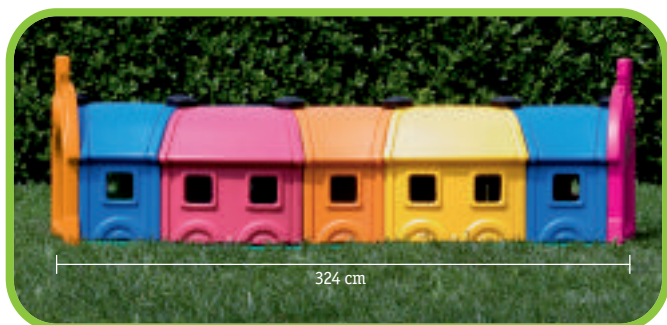

**Termék cikkszáma: WT-5**

A szett összesen 5 darab elemből áll, melyből három darab vagon és két darab záróelem. Összeszerelt állapotban a teljes hossza 2 méter.

**Termék cikkszáma: WT-7**

A szett összesen 7 darab elemből áll, melyből öt darab vagon és két darab záróelem. Összeszerelt állapotban a teljes hossza 3,24 méter.

**Termék cikkszáma: WT-3**

A szett összesen három darab vagonból áll.

**Termék cikkszáma: WT-2**

A szett összesen kettő darab vagonból áll.

**Elérhető színek:**

kék

sárga

fukszia

narancssárga

almazöld

**A Wagon Toys játék méretei**

**CUBIC TOY**  
játsszótéri játékok

**Termék cikkszám: 301**

A játék a következő elemekből áll:

- 17 db oldal
- 2 db lépcső
- 2 db alagút
- 2 db nagy csúszda
- 2 db nagy lépcső
- 4 db védőkorlát
- 4 db háromszög
- 1 db tető