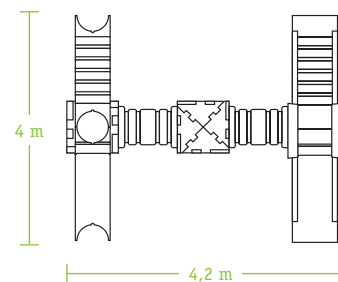

**Termék cikkszáma: WT-5**

A szett összesen 5 darab elemből áll, melyből három darab vagon és két darab záróelem. Összeszerelt állapotban a teljes hossza 2 méter.

**Termék cikkszáma: WT-7**

A szett összesen 7 darab elemből áll, melyből öt darab vagon és két darab záróelem. Összeszerelt állapotban a teljes hossza 3,24 méter.

narancssárga

almazöld

**A Wagon Toys játék méretei**

**CUBIC TOY**  
játsszótéri játékok

**Termék cikkszám: 301**

A játék a következő elemekből áll:

- 17 db oldal
- 2 db lépcső
- 2 db alagút
- 2 db nagy csúszda
- 2 db nagy lépcső
- 4 db védőkorlát
- 4 db háromszög
- 1 db tető

**Termék cikkszám: 157**

A játék a következő elemekből áll:

- 14 db oldal
- 2 db lépcső
- 1 db alagút
- 1 db nagy csúszda
- 1 db nagy lépcső
- 2 db védőkorlát
- 2 db háromszög
- 1 db tető

**Termék cikkszám: 158**

A játék a következő elemekből áll:

- 13 db oldal
- 2 db lépcső
- 2 db alagút
- 1 db nagy csúszda
- 1 db nagy lépcső
- 2 db védőkoriát
- 8 db háromszög

**Termék cikkszám: 159**

A játék a következő elemekből áll: