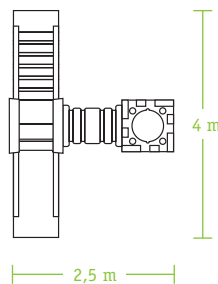

narancssárga

almazöld

**A Wagon Toys játék méretei**

**CUBIC TOY**  
játsszótéri játékok

**Termék cikkszám: 301**

A játék a következő elemekből áll:

- 17 db oldal
- 2 db lépcső
- 2 db alagút
- 2 db nagy csúszda
- 2 db nagy lépcső
- 4 db védőkorlát
- 4 db háromszög
- 1 db tető

**Termék cikkszám: 157**

A játék a következő elemekből áll:

- 14 db oldal
- 2 db lépcső
- 1 db alagút
- 1 db nagy csúszda
- 1 db nagy lépcső
- 2 db védőkorlát
- 2 db háromszög
- 1 db tető

**Termék cikkszám: 158**

A játék a következő elemekből áll:

- 13 db oldal
- 2 db lépcső
- 2 db alagút
- 1 db nagy csúszda
- 1 db nagy lépcső
- 2 db védőkoriát
- 8 db háromszög

**Termék cikkszám: 159**

A játék a következő elemekből áll:

- 9 db oldal
- 2 db lépcső
- 1 db alagút
- 1 db nagy csúszda
- 1 db nagy lépcső
- 2 db védőkoriát

**Termék cikkszám: 302**

A játék a következő elemekből áll:

- 29 db oldal
- 2 db lépcső
- 4 db alagút
- 1 db nagy csúszda
- 1 db nagy lépcső
- 2 db védőkorlát
- 8 db háromszög
- 1 db tető
- 2 db kicsi csúszda