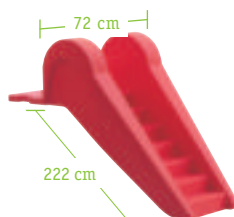

Cikkszám 306
Óriás lépcső