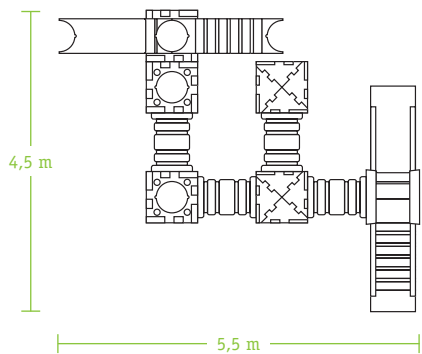

**Termék cikkszáma: WT-5**

A szett összesen 5 darab elemből áll, melyből három darab vagon és két darab záróelem. Összeszerelt állapotban a teljes hossza 2 méter.

**Termék cikkszáma: WT-7**

A szett összesen 7 darab elemből áll, melyből öt darab vagon és két darab záróelem. Összeszerelt állapotban a teljes hossza 3,24 méter.

**Termék cikkszám: 157**

A játék a következő elemekből áll:

- 14 db oldal
- 2 db lépcső
- 1 db alagút
- 1 db nagy csúszda
- 1 db nagy lépcső
- 2 db védőkorlát
- 2 db háromszög
- 1 db tető

**Termék cikkszám: 158**

A játék a következő elemekből áll:

- 13 db oldal
- 2 db lépcső
- 2 db alagút
- 1 db nagy csúszda
- 1 db nagy lépcső
- 2 db védőkoriát
- 8 db háromszög

**Termék cikkszám: 159**

A játék a következő elemekből áll:

- 9 db oldal
- 2 db lépcső
- 1 db alagút
- 1 db nagy csúszda
- 1 db nagy lépcső
- 2 db védőkoriát

**Termék cikkszám: 302**

A játék a következő elemekből áll:

- 29 db oldal
- 2 db lépcső
- 4 db alagút
- 1 db nagy csúszda
- 1 db nagy lépcső
- 2 db védőkorlát
- 8 db háromszög
- 1 db tető
- 2 db kicsi csúszda