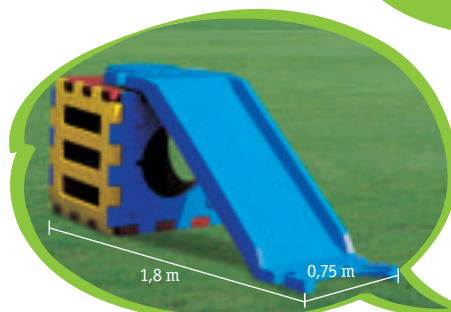

Termék cikkszáma: 161

A játék a következő elemekből áll:

- 5 db oldal
- 1 db lépcső
- 1 db csúszda
- 1 db tető
- 1 db összekötő